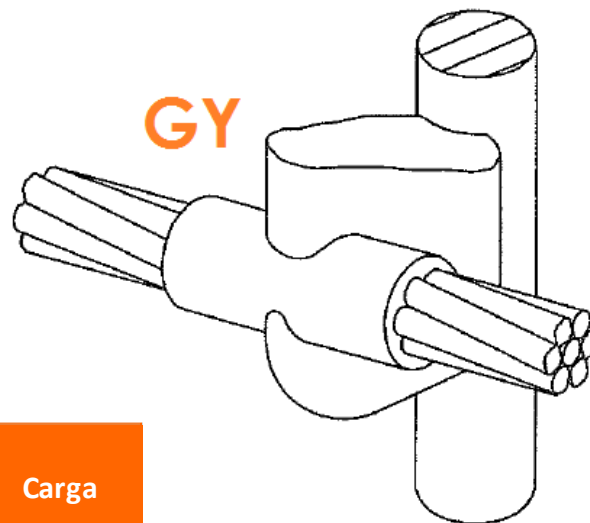

Conexión de cable a varilla para tierra

Conexión GY

Díámetro nominal varilla para tierra	Calibre del cable	Carga
1/2"	4 Cable o Alam.	65
	2 Cable o Alam.	65
	1 Cable o Alam.	65
	1/0	115
	1/0 Alam.	115
	2/0	115
	3/0	150
	4/0	150
	250	150
300	200	

Diámetro nominal varilla para tierra	Calibre del cable	Carga
5/8"	4 Cable o Alam.	65
	2 Cable o Alam.	65
	1 Cable o Alam.	65
	1/0	115
	1/0 Alam.	115
	2/0	115
	3/0	150
	4/0	150
	250	150
	300	200
350	250	
500	2-200	

Diámetro nominal varilla para tierra	Calibre del cable	Carga
3/4"	4 Cable o Alam.	65
	2 Cable o Alam.	65
	1 Cable o Alam.	65
	1/0	115
	1/0 Alam.	115
	2/0	115
	3/0	150
	4/0	150
	250	200
	300	250
350	2-150	
500	2-250	