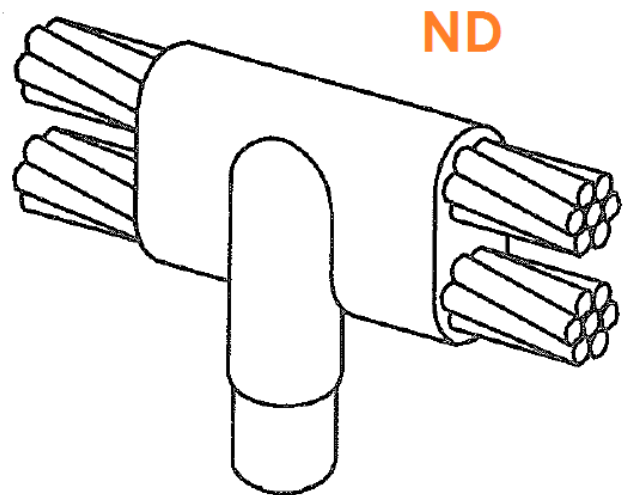

# Conexión de cable a varilla para tierra

## Conexión ND

Díámetro nominal varilla para tierra	Calibre del cable	Carga
1/2"	4	115
	2	115
	1	115
	1/0	150
	2/0	200
	3/0	250
	4/0	250

Diámetro nominal varilla para tierra	Calibre del cable	Carga
5/8"	4	115
	2	150
	1	150
	1/0	200
	2/0	250
	3/0	2-150
	4/0	2-150
	250	2-200
	300	2-250
	350	2-250
3/4"	4	115
	2	150
	1	150
	1/0	200
	2/0	250
	3/0	2-250
	4/0	2-250
	250	2-200
	300	2-250
	350	2-250
1"	4	150
	2	200
	1	200
	1/0	250
	2/0	2-150
	3/0	2-200
	4/0	2-200
	250	2-250
	300	3-200
	350	3-200