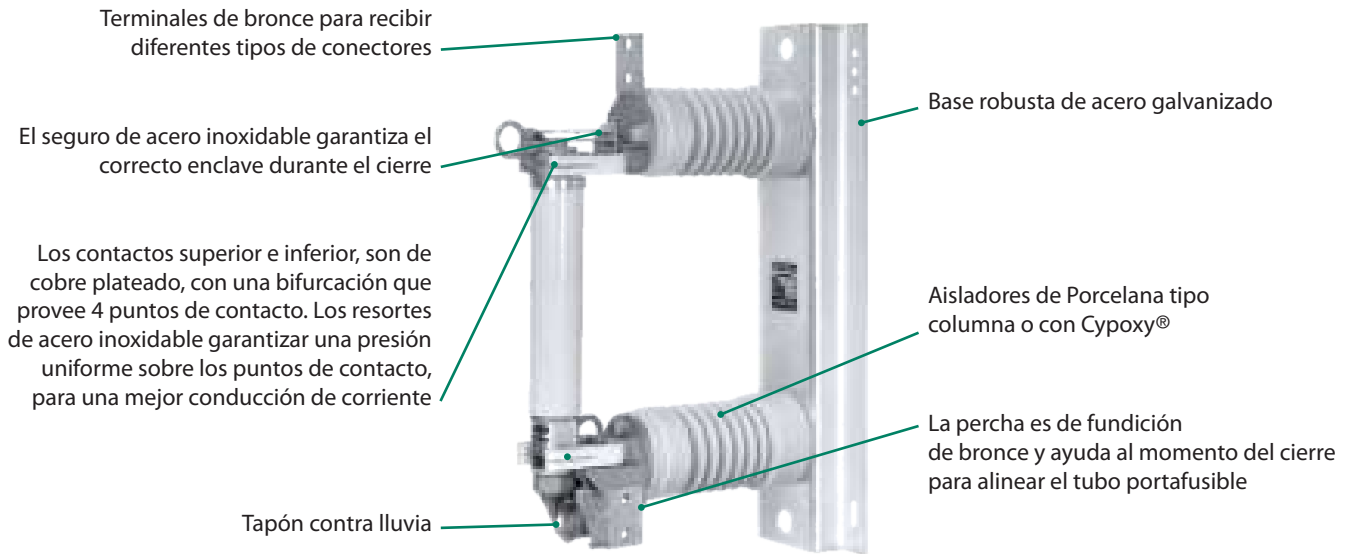

# Cortacircuitos Fusible de Potencia Tipo SM-5®

## Características

Los Cortacircuitos Fusibles de Potencia, modelo SM-5 marca S&C, están diseñados para uso en subestaciones de potencia, donde los niveles de corriente de corto circuito son muy altos. Especiales para protección de transformadores, bancos de capacitores y cables; para distribución en subestación (intemperie) y protección de transformadores de servicios propios.

La capacidad superior de interrupción de corriente de estos equipos se debe a la construcción robusta, su diseño y también por su elemento fusible de plata, helicoidalmente suajado, sin soldaduras, lo que ofrece un mejor ajuste en las curvas de disparo. Incluye conectores, tubo portafusible (holder), partes vivas, base de acero galvanizado. Montaje para subestación, estilo vertical de apertura a 180°.