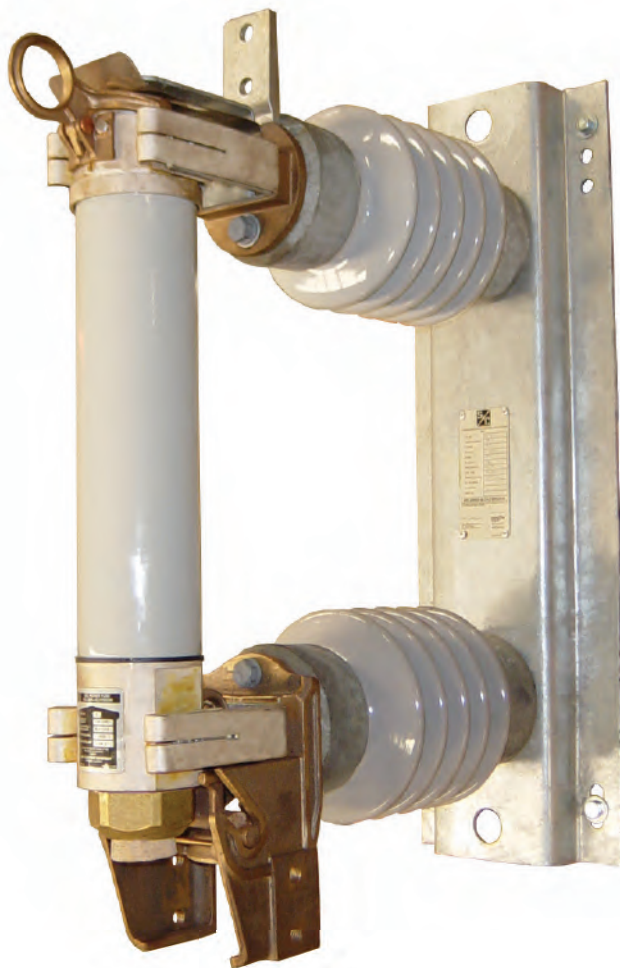

# Cortacircuitos Fusible de Potencia Tipo SM-5®

## Características Eléctricas

Número de Catálogo	Descripción Corta de CFE*	kV			Amperes	
		Nom.	Máx.	NBAI	Cont.	Interruptivos Asimétricos
87512	CCFP-15-200-110-12.5	14.4	15	110	400	34,000
	CCFP-15-200-110-16					
	CCFP-15-200-110-25					
87513	CCFP-25.8-200-150-10	25	27	150	300	20,000
	CCFP-25.8-200-150-16					
87514	CCFP-38-200-200-6.3	34.5	38	300	300	17,500
	CCFP-38-100-200-10					
	CCFP-38-100-200-16					

## Características

Los Cortacircuitos Fusibles de Potencia, modelo SM-5 marca S&C, están diseñados para uso en subestaciones de potencia, donde los niveles de corriente de corto circuito son muy altos. Especiales para protección de transformadores, bancos de capacitores y cables; para distribución en subestación (intemperie) y protección de transformadores de servicios propios.

La capacidad superior de interrupción de corriente de estos equipos se debe a la construcción robusta, su diseño y también por su elemento fusible de plata, helicoidalmente suajado, sin soldaduras, lo que ofrece un mejor ajuste en las curvas de disparo. Incluye conectores, tubo portafusible (holder), partes vivas, base de acero galvanizado. Montaje para subestación, estilo vertical de apertura a 180°.