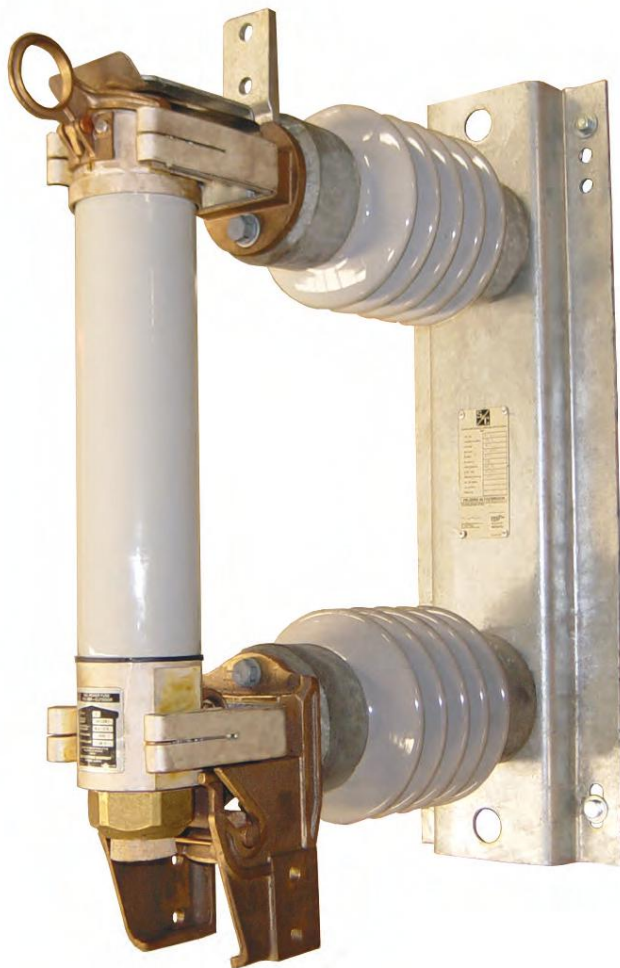

Cortacircuitos Fusible de Potencia Tipo SM-5®

Características Eléctricas

Número de Catálogo	Descripción Corta de CFE*	kV			Amperes	
		Nom.	Máx.	NBAI	Cont.	Interruptivos Asimétricos
87512	CCFP-15-200-110-12.5	14.4	15	110	400	34,000
	CCFP-15-200-110-16					
	CCFP-15-200-110-25					
87513	CCFP-25.8-200-150-10	25	27	150	300	20,000
	CCFP-25.8-200-150-16					
87514	CCFP-38-200-200-6.3	34.5	38	300	300	17,500
	CCFP-38-100-200-10					
	CCFP-38-100-200-16					

*Aplica sólo a México

Características

Los Cortacircuitos Fusibles de Potencia, modelo SM-5 marca S&C, están diseñados para uso en subestaciones de potencia, donde los niveles de corriente de corto circuito son muy altos. Especiales para protección de transformadores, bancos de capacitores y cables; para distribución en subestación (intemperie) y protección de transformadores de servicios propios.

La capacidad superior de interrupción de corriente de estos equipos se debe a la construcción robusta, su diseño y también por su elemento fusible de plata, helicoidalmente suajado, sin soldaduras, lo que ofrece un mejor ajuste en las curvas de disparo. Incluye conectores, tubo portafusible (holder), partes vivas, base de acero galvanizado. Montaje para subestación, estilo vertical de apertura a 180°.