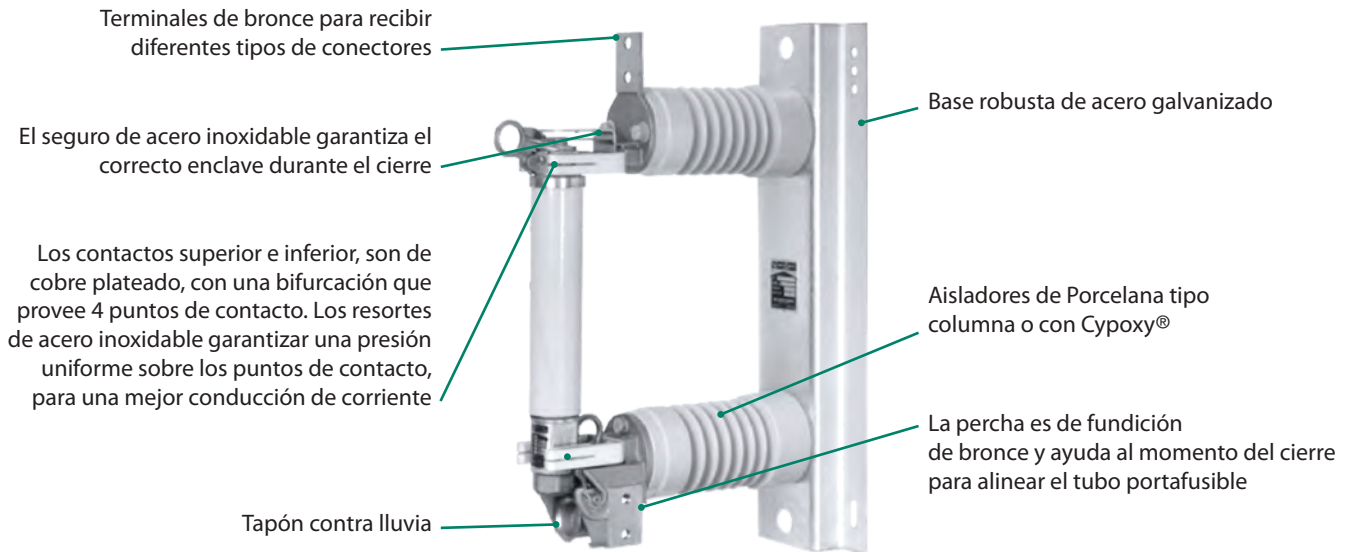

Cortacircuitos Fusible de Potencia Tipo SM-5®

Características Eléctricas

Número de Catálogo	Descripción Corta de CFE*	kV			Amperes	
		Nom.	Máx.	NBAI	Cont.	Interruptivos Asimétricos
87512	CCFP-15-200-110-12.5	14.4	15	110	400	34,000
	CCFP-15-200-110-16					
	CCFP-15-200-110-25					
87513	CCFP-25.8-200-150-10	25	27	150	300	20,000
	CCFP-25.8-200-150-16					
87514	CCFP-38-200-200-6.3	34.5	38	300	300	17,500
	CCFP-38-100-200-10					
	CCFP-38-100-200-16					

*Aplica sólo a México

Características

Los Cortacircuitos Fusibles de Potencia, modelo SM-5 marca S&C, están diseñados para uso en subestaciones de potencia, donde los niveles de corriente de corto circuito son muy altos. Especiales para protección de transformadores, bancos de capacitores y cables; para distribución en subestación (intemperie) y protección de transformadores de servicios propios.

La capacidad superior de interrupción de corriente de estos equipos se debe a la construcción robusta, su diseño y también por su elemento fusible de plata, helicoidalmente suajado, sin soldaduras, lo que ofrece un mejor ajuste en las curvas de disparo. Incluye conectores, tubo portafusible (holder), partes vivas, base de acero galvanizado. Montaje para subestación, estilo vertical de apertura a 180°.